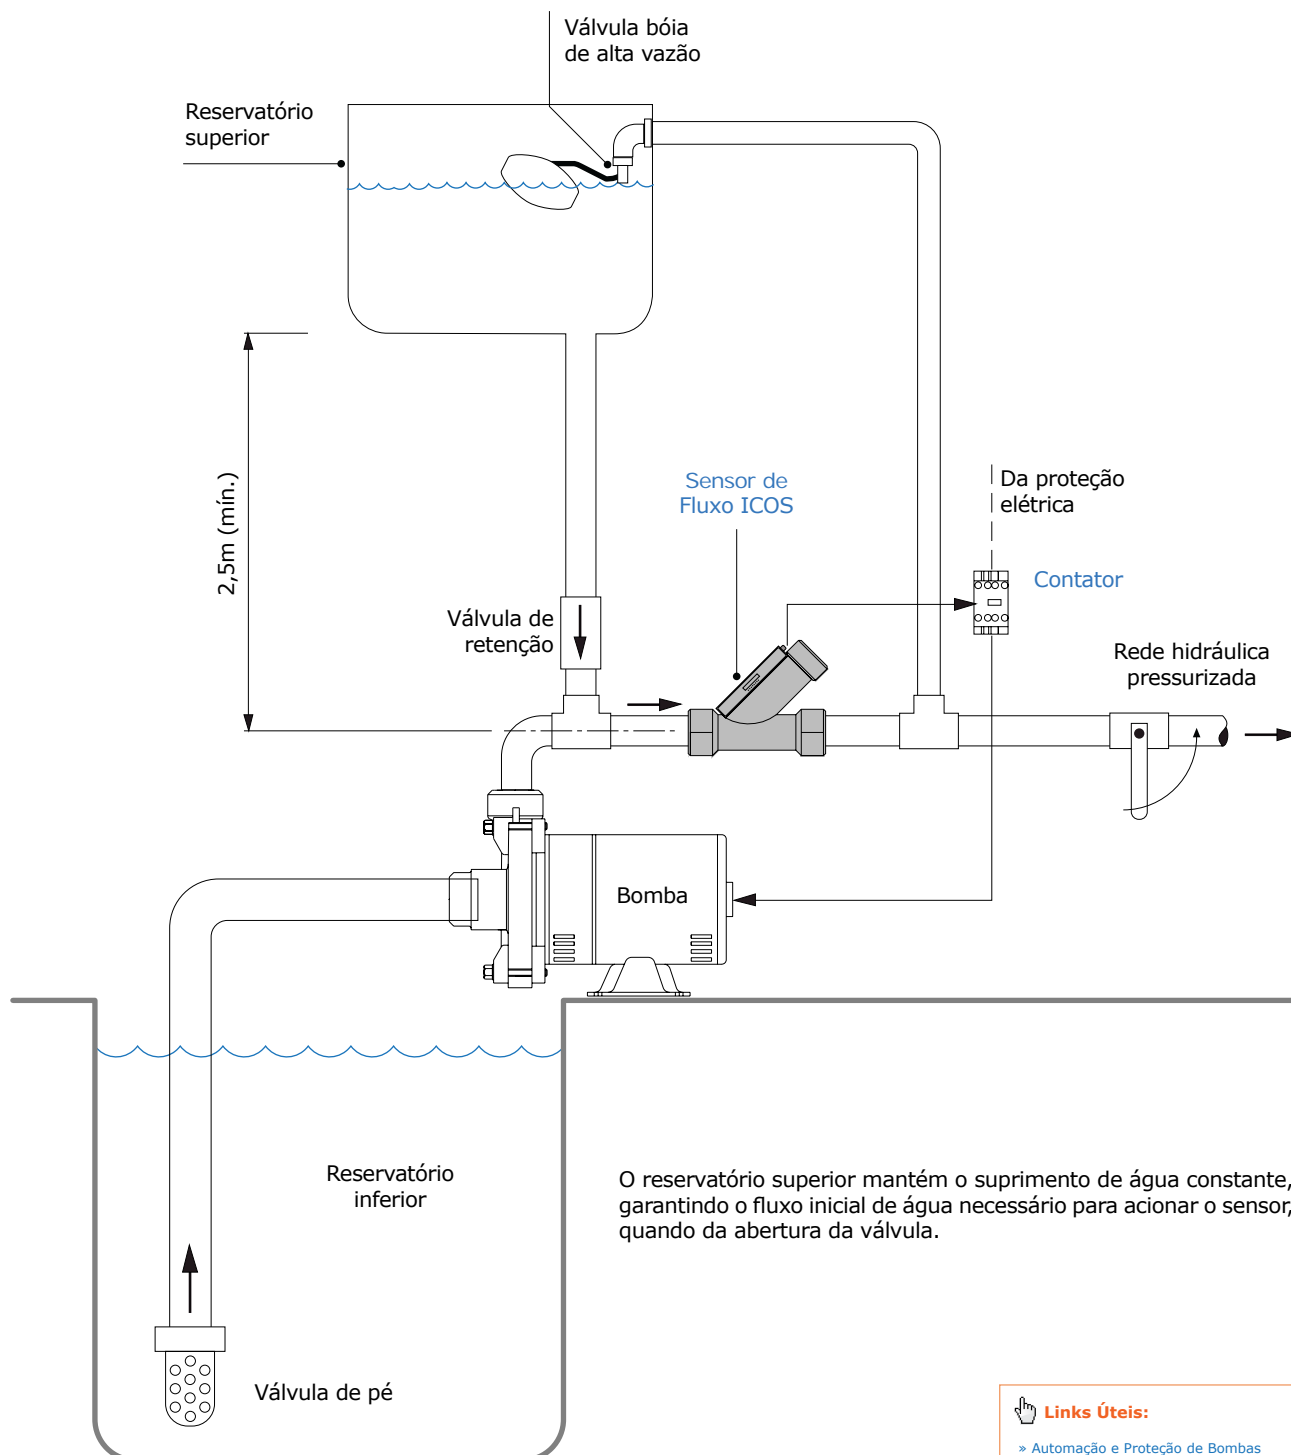

Esquema de ligação de **Sensor de Fluxo** para automação de bomba com sucção de um reservatório localizado em nível inferior a saída.

Links Úteis:

- » Automação e Proteção de Bombas Centrifugas
- » Como Funciona: Sensores de Fluxo
- » Aumente a vida útil de seu Sensor

sensor de fluxo | chave de fluxo | fluxostato | detecção de vazão | supervisão de refrigeração | supervisão de lubrificação

Clique e Confira:

[Modelos e Preços](#) | [Folhetos Técnicos](#) | [Vídeos de Funcionamento](#)

Sensores de Fluxo e Nível para Líquidos